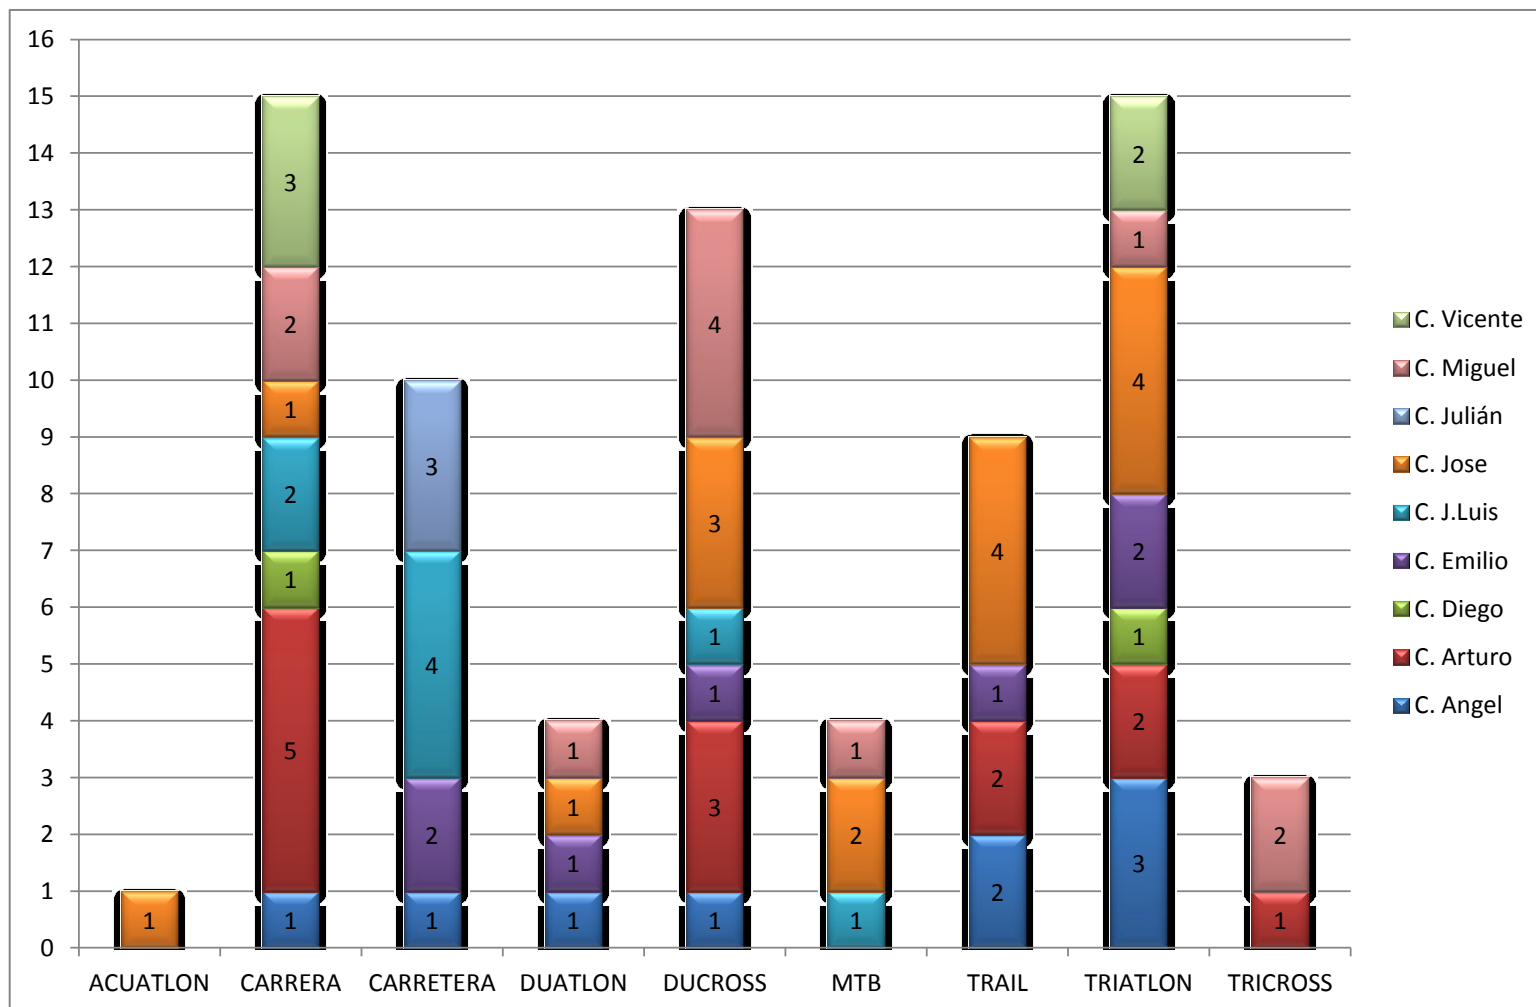

TRIATLON - CLUB CICLISTA MAJADAHONDA TEMPORADA 2014

TIPO	Datos									Total
	C. Angel	C. Arturo	C. Diego	C. Emilio	C. J.Luis	C. Jose	C. Julián	C. Miguel	C. Vicente	
ACUATLON						1				1
CARRERA	1	5	1		2	1		2	3	15
CARRETERA	1			2	4		3			10
DUATLON	1			1		1		1		4
DUCROSS	1	3		1	1	3		4		13
MTB					1	2		1		4
TRAIL	2	2		1		4				9
TRIATLON	3	2	1	2		4		1	2	15
TRICROSS		1						2		3
Total general	9	13	2	7	8	16	3	11	5	74