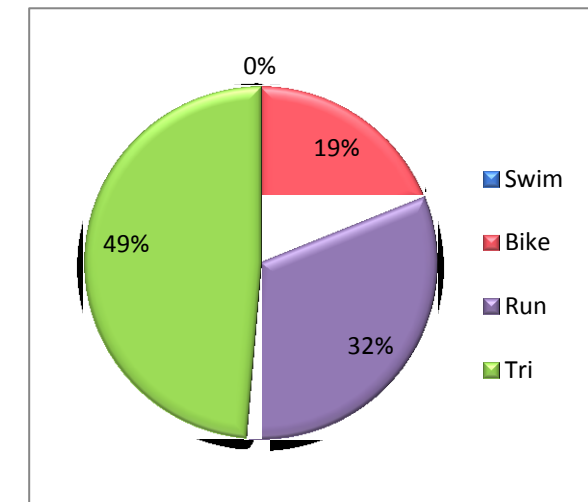

TRIATLON - CLUB CICLISTA MAJADAHONDA TEMPORADA 2014

TIPO	Datos									Total
	C. Angel	C. Arturo	C. Diego	C. Emilio	C. J.Luis	C. Jose	C. Julián	C. Miguel	C. Vicente	
ACUATLON						1				1
CARRERA	1	5	1		2	1		2	3	15
CARRETERA	1			2	4		3			10
DUATLON	1			1		1		1		4
DUCROSS	1	3		1	1	3		4		13
MTB					1	2		1		4
TRAIL	2	2		1		4				9
TRIATLON	3	2	1	2		4		1	2	15
TRICROSS		1						2		3
Total general	9	13	2	7	8	16	3	11	5	74